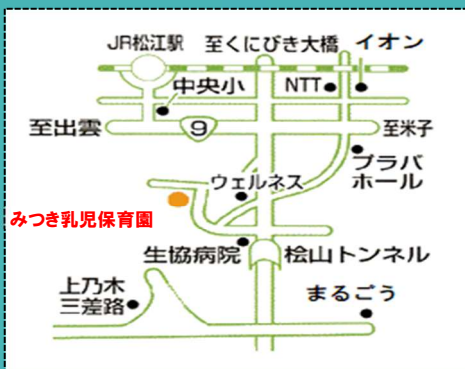

みつき乳児保育園は、0~2歳児の子どもたちが過ごしています。ホームページに日々の様子をのせていますので、ぜひご覧ください。

同じ月齢の子どもたちといっしょに遊びませんか？
保育園での生活の様子も見ていただければと思います！

ぽかぽか サロン

2026. 4.22(水)
2026. 5.19(火)
10:00~11:00

場所 みつき乳児保育園

対象 育休・産休中の保護者
0~2歳の子ども

松江市西津田7丁目9-1
☎0852-60-7200
まずはお電話ください♪